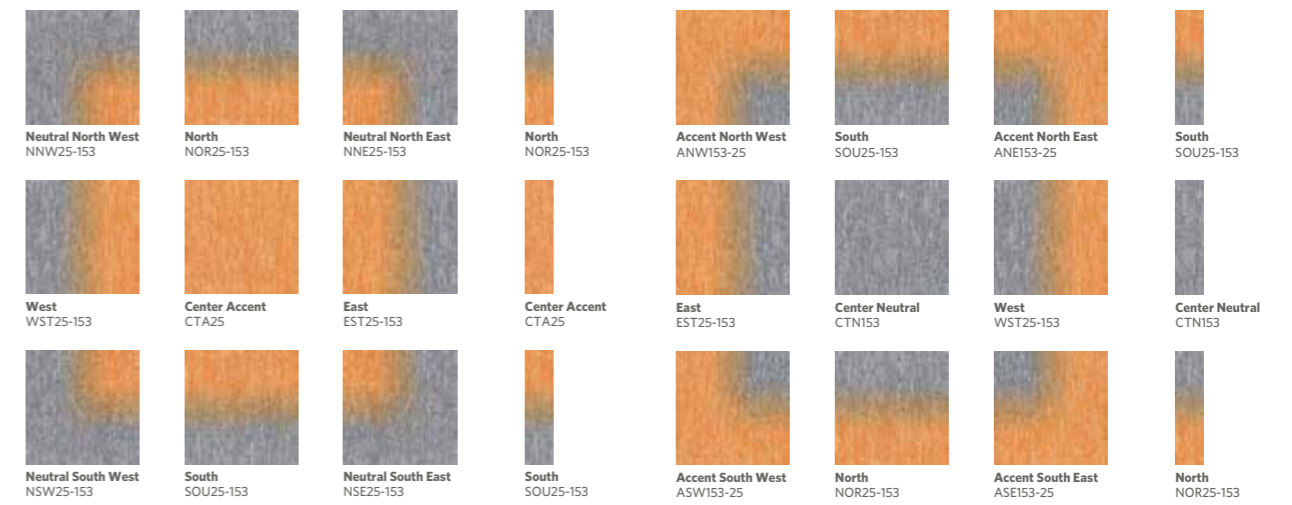

Medium Gray + Tangerine