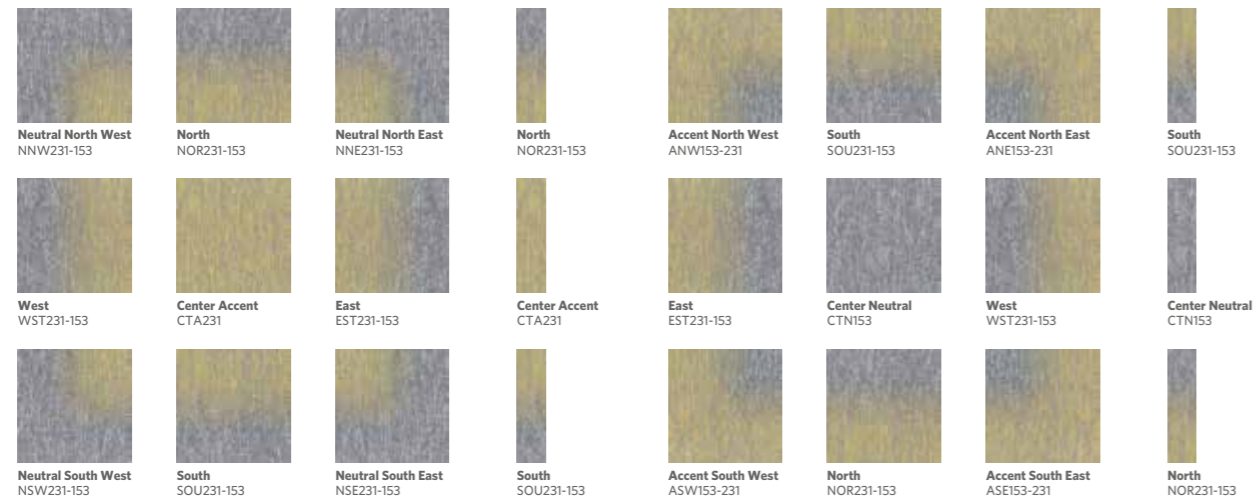

Medium Gray + Sun