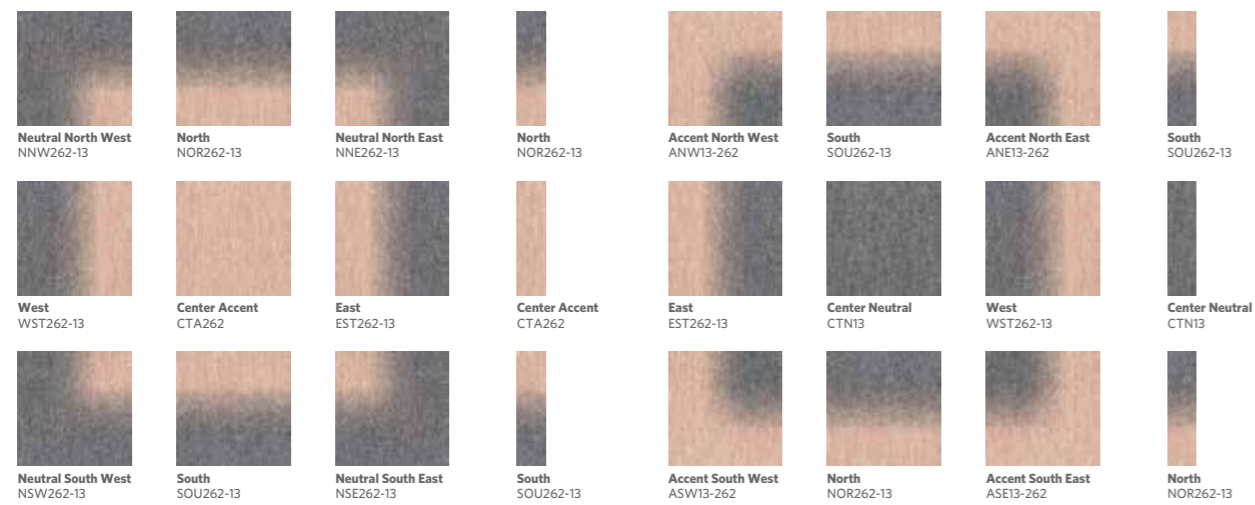

Dark Gray + Rose