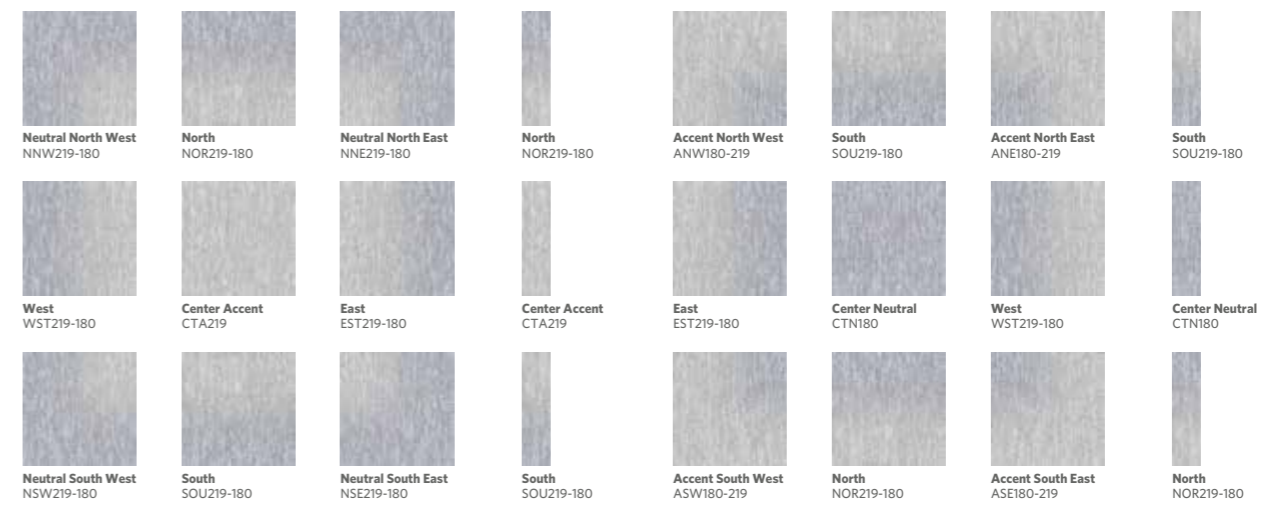

## Light Gray + Cream