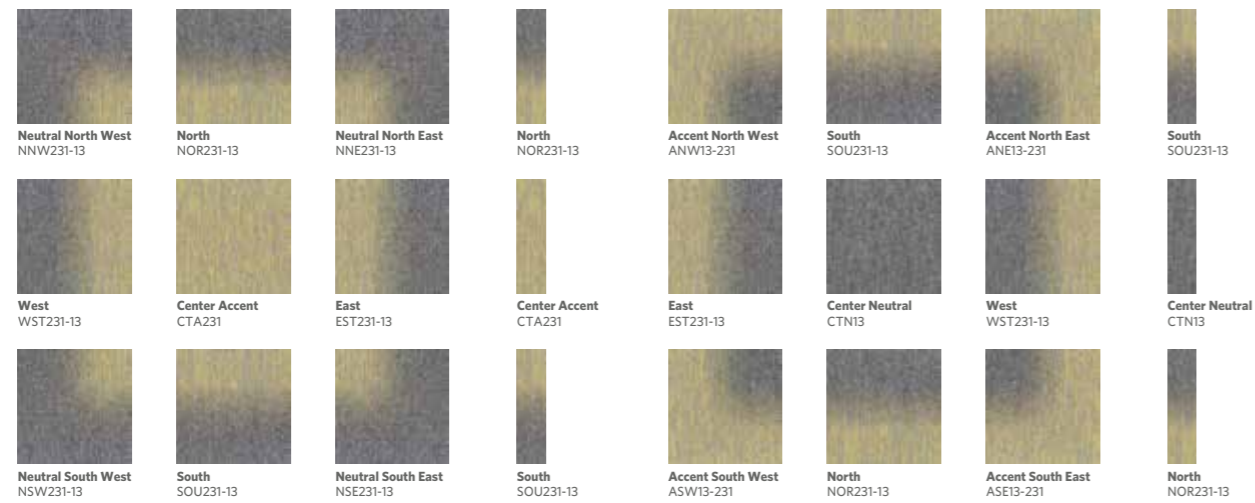

Dark Gray + Sun