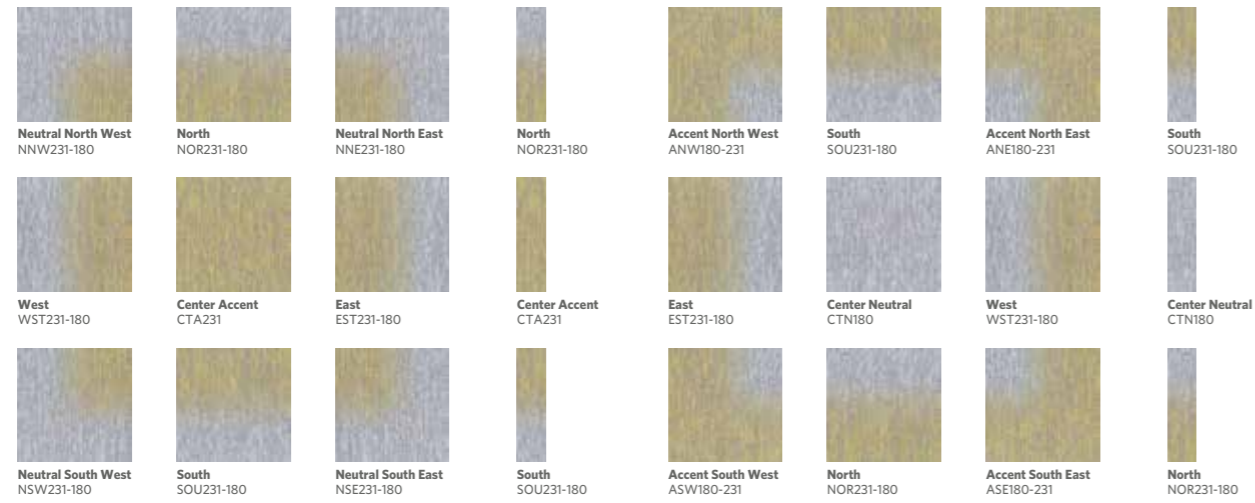

COLORLINE

Light Gray + Sun