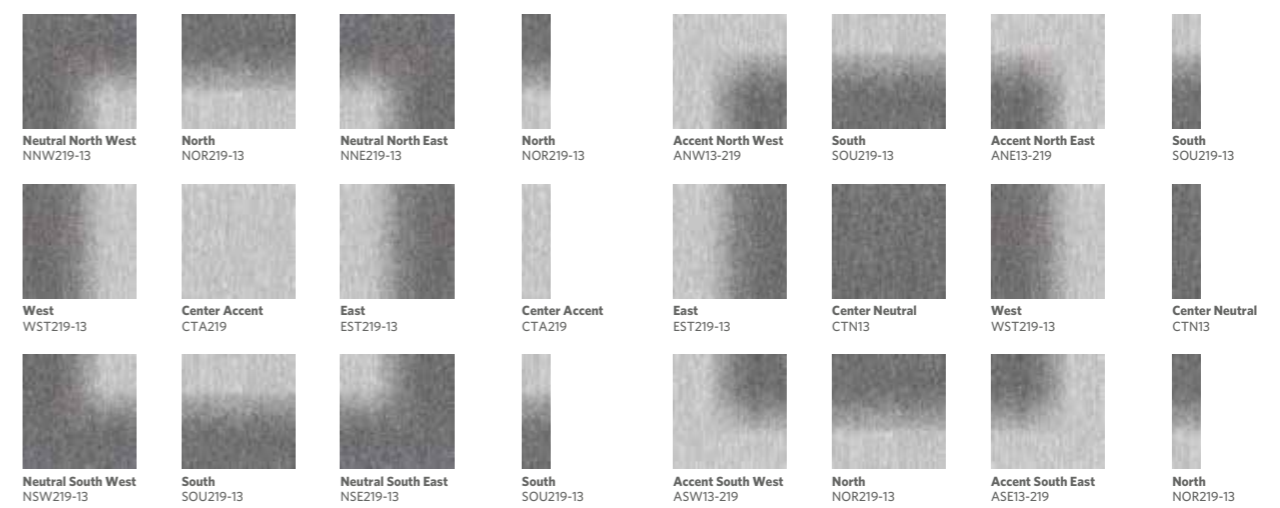

Dark Gray + Cream