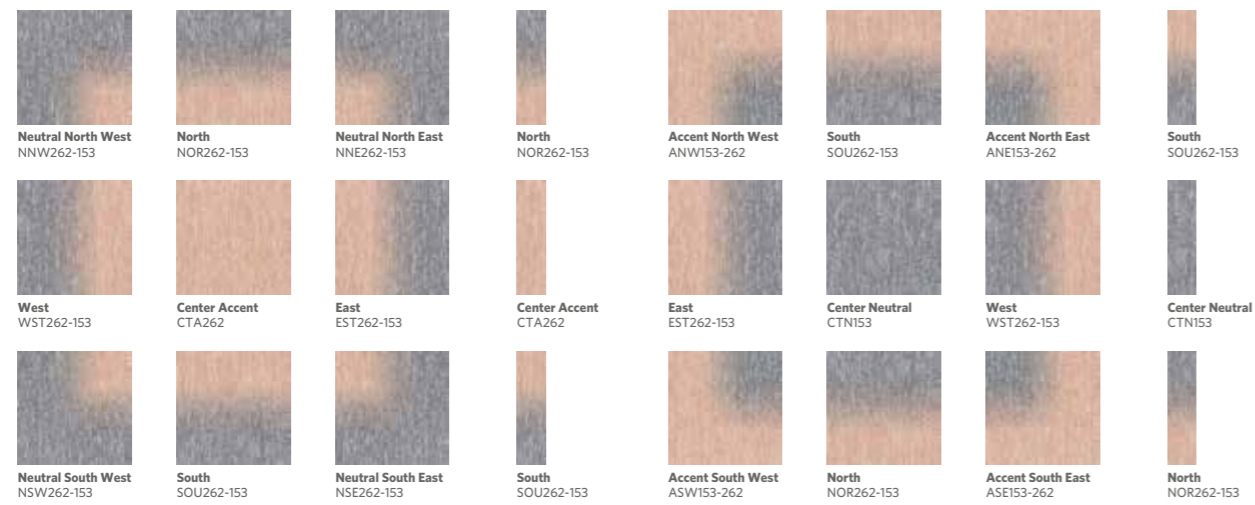

Medium Gray + Rose