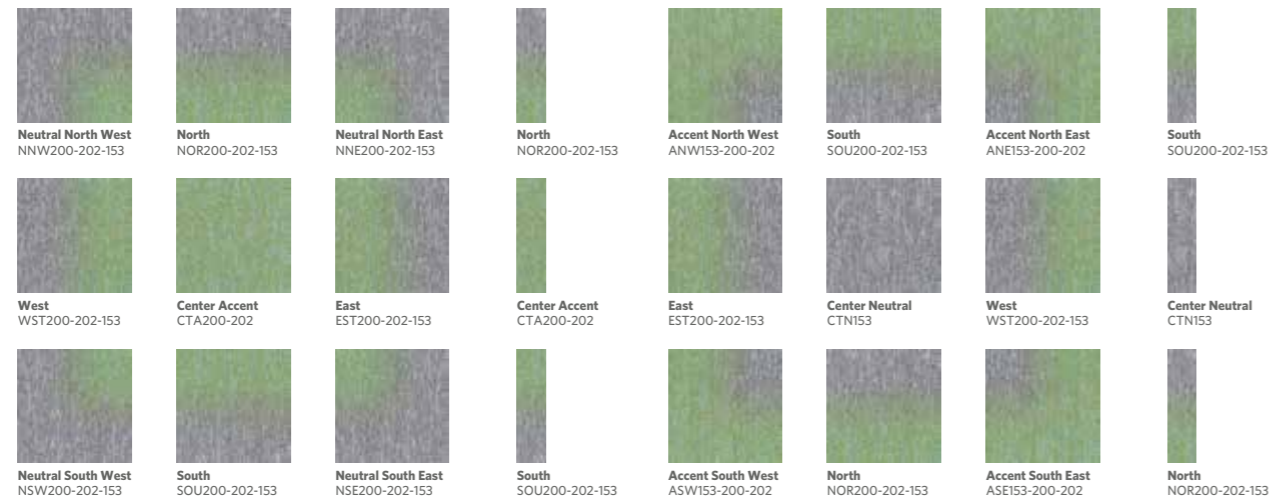

Medium Gray + Emerald